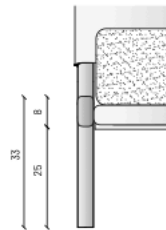

FEET: shaped foot in solid wood, varnished in all the wooden finishes, that creates continuity with the side rails.

UPHOLSTERY: footboard with not removable cover in fabric, similar leather or leather upholstery. Cushions with removable fabric, similar leather or leather upholstery.

KOPFTEIL: Innenstruktur aus massivem, gebeiztem Eschenholz, Innenkern aus Holz mittlerer Dichte. Kissen aus Memory-Schaumstoff, bezogen mit Watte und gekreuzten Bänder in Hartleder in den angebotenen Farben.

BETTRAHMEN: innere Struktur aus gebeiztem massivem Eschenholz. Fußteil aus massivem Buchenholz in den Holzausführungen gebeizt. In der gepolsterten Version besteht das Fußteil aus Massivholz und Polyurethanschaum mit gekoppeltem Stoff bezogen. Der Einfassung ist serienmäßig mit Mitteltraverse und Stützfuss ausgestattet und ist für die Aufnahme von 2 separaten Lattenroste ausgelegt

FÜSSE: Geformter Fuß aus gebeiztem Massivholz, der Kontinuität mit den Bettseiten schafft.

ABDECKUNG: Fussteil nicht abnehmbar aus Stoff, Kunstleder oder Leder. Kissen mit abnehmbaren Bezügen aus Stoff, Kunstleder oder Leder.

bed frame H 8
Einfassung H 8

wooden bed frame
Holzbettrahmen